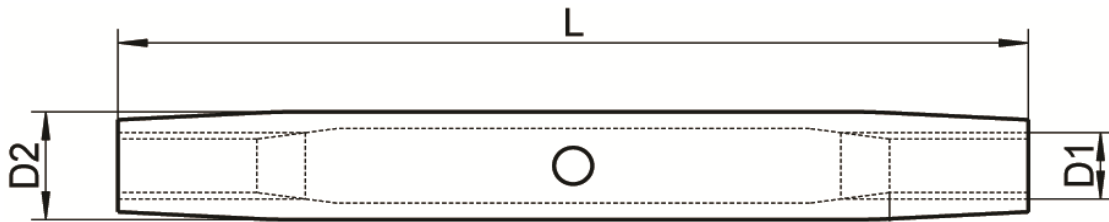

ART. M8319

Canaule chiuse per tenditori aisi 316 / A4

Turnbuckle closed body aisi 316 / A4

Codice Articolo Item Number	D1 (mm)	L (mm)	D2 (mm)	 Box	 Master carton	 Pallet
M8319-4-6	M 6	95	10	10	400	16000
M8319-4-8	M 8	105	13	10	300	12000
M8319-4-10	M10	125	17	5	100	4000
M8319-4-12	M12	150	21	5	50	2000
M8319-4-16	M16	190	26,5	1	50	1800

Attenzione!!! Le caratteristiche tecniche sopra riportate sono puramente indicative e possono subire variazioni da lotto a lotto, a seconda della produzione.

Pay attention!! The dimensions shown in the data sheets are subject to minimal variations (different production line batch).